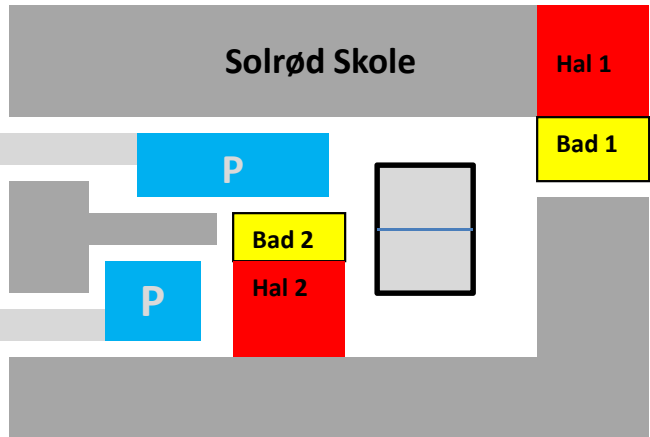

Bane	Type	Mål	Bane	Type	Mål
Stadion	11-mands		K1-K2	11-mands	65*105
1A-1D	3-mands	13*21	K3-K6	8-mands	52*65
UG1-UG4	5-mands	30*40	K7-K10	5-mands	30*40
2	11-mands	65*100	K11-K13	3-mands	13*21
2A - 2B	8-mands	50*65	K14	Mål felt	Træning
3	11-mands	65*100			
3A - 3B	8-mands	50*65			
4	11-mands				

Bane	Type	Mål
S1	11-mands	
S1A - S1B	8-mands	51*63

Højgervænget

Lerbækvej

Åsvej

Jersie Hallen

Bad

P

P

Bane	Type	Mål
J1	11-mands	
J2	8-mands	48*63