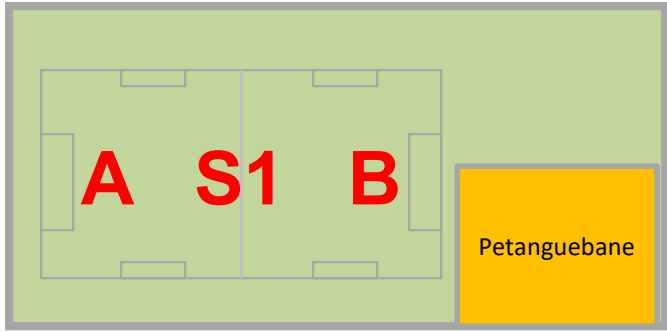

Bane	Type	Mål	Bane	Type	Mål
Stadion	11-mands		K1-K2	11-mands	65*105
1A-1D	3-mands	13*21	K3-K6	8-mands	52*65
UG1-UG4	5-mands	30*40	K7-K10	5-mands	30*40
2	11-mands	65*100	K11-K13	3-mands	13*21
2A - 2B	8-mands	50*65	K14	Mål felt	Træning
3	11-mands	65*100			
3A - 3B	8-mands	50*65			
4	11-mands				

Bane	Type	Mål
S1	11-mands	
S1A - S1B	8-mands	51*63

Højgervænget

Lerbækvej

Åsvej

Jersie Hallen

Bad

P

P

Bane	Type	Mål
J1	11-mands	
J2	8-mands	48*63