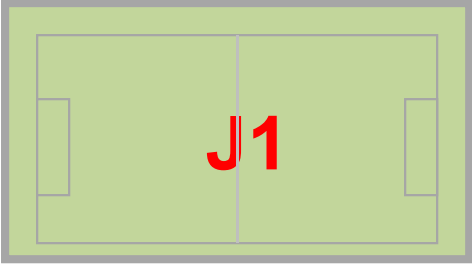

Bane	Type	Mål	Bane	Type	Mål
Stadion	11-mands		K1-K2	11-mands	65*105
1A-1D	3-mands	13*21	K3-K6	8-mands	52*65
UG1-UG4	5-mands	30*40	K7-K10	5-mands	30*40
2	11-mands	65*100	K11-K13	3-mands	13*21
2A - 2B	8-mands	50*65	K14	Mål felt	Træning
3	11-mands	65*100			
3A - 3B	8-mands	50*65			
4	11-mands				

Bane	Type	Mål
S1	11-mands	
S1A - S1B	8-mands	51*63

Højgervænget

Lerbækvej

Åsvej

Jersie Hallen

Bad

P

P

Bane	Type	Mål
J1	11-mands	
J2	8-mands	48*63