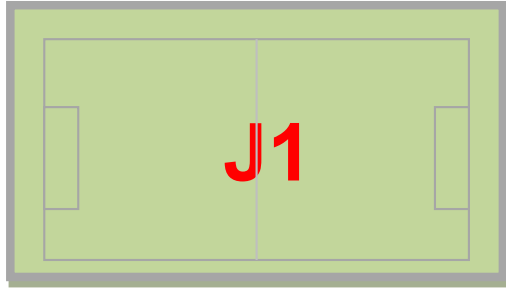

Bane	Type	Mål	Bane	Type	Mål
Stadion	11-mands		K1-K2	11-mands	65*105
UG1-UG3	5-mands	30*40	K3-K6	8-mands	52*65
2	11-mands	65*100	K7-K10	5-mands	30*40
2A - 2B	8-mands	50*65	K11-K13	3-mands	13*21
3	11-mands	65*100	K14	Mål felt	Træning
3A - 3B	8-mands	50*65			
4	11-mands				

Bane	Type	Mål
S1	11-mands	
S1A	8-mands	51*63

Højagervænget

Lerbækvej

Åsvej

Bane	Type	Mål
J1	11-mands	
J2	8-mands	48*63