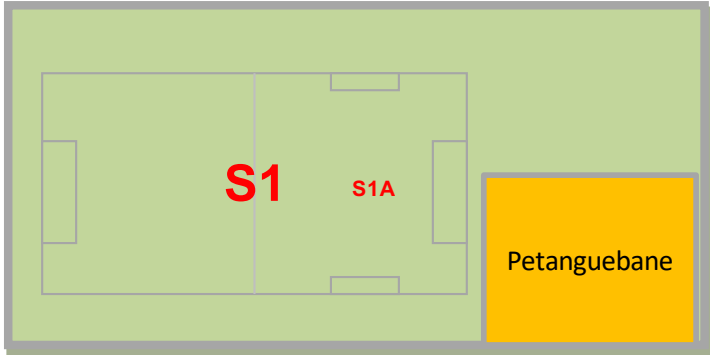

Bane	Type	Mål	Bane	Type	Mål
Stadion	11-mands		K1-K2	11-mands	65*105
UG1-UG3	5-mands	30*40	K3-K6	8-mands	52*65
2	11-mands	65*100	K7-K10	5-mands	30*40
2A - 2B	8-mands	50*65	K11-K13	3-mands	13*21
3	11-mands	65*100	K14	Mål felt	Træning
3A - 3B	8-mands	50*65			
4	11-mands				

Bane	Type	Mål
S1	11-mands	
S1A	8-mands	51*63

Højagervænget

Lerbækvej

Åsvej

Bane	Type	Mål
J1	11-mands	
J2	8-mands	48*63