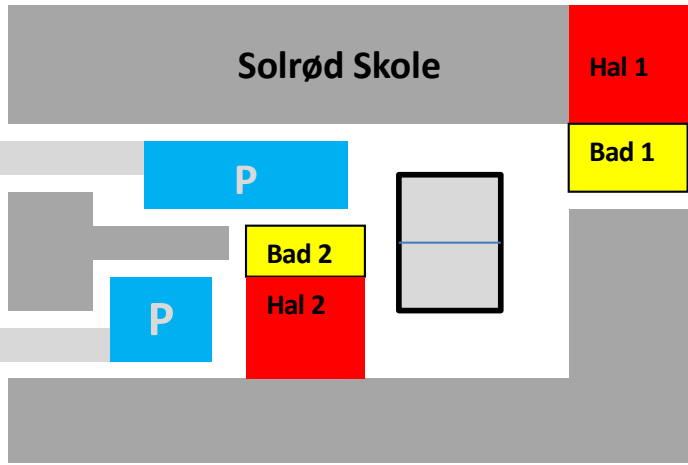

Bane	Type	Mål	Bane	Type	Mål
Stadion	11-mands		K1-K2	11-mands	65*105
UG1-UG3	5-mands	30*40	K3-K6	8-mands	52*65
2	11-mands	65*100	K7-K10	5-mands	30*40
2A - 2B	8-mands	50*65	K11-K13	3-mands	13*21
3	11-mands	65*100	K14	Mål felt	Træning
3A - 3B	8-mands	50*65			
4	11-mands				

Bane	Type	Mål
S1	11-mands	
S1A	8-mands	51*63

Højagervænget

Lerbækvej

Åsvej

Bane	Type	Mål
J1	11-mands	
J2	8-mands	48*63